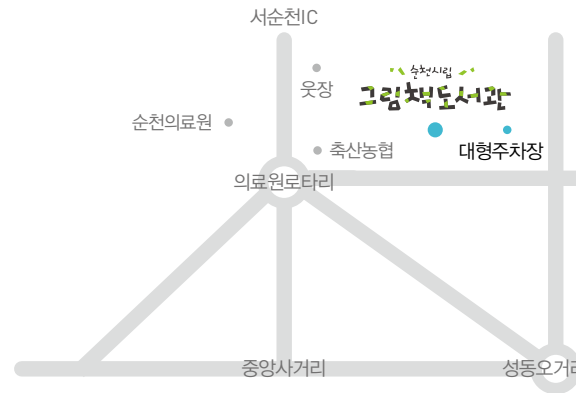

| 김재홍 작가의 그림책

| 김재홍 순천전 관람안내

전시 작품 안내 (약 20분)

김재홍 작가의 원화 110여점

(한국 최초의 연작 판타지 동화 '고양이 학교' 원화 20여점 포함)

평일(4회) : 11:30 / 14:30 / 15:30 / 16:30

휴일(5회) : 11:30 / 13:30 / 14:30 / 15:30 / 16:30

그림책 인형극 "숲속에서"

평일(2회) : 11:00 / 15:00

휴일(3회) : 11:00 / 14:00 / 16:00

김재홍 그림 동화 (약 15분)

동강의 아이들, 로드킬 우리 길이 없어졌어요

평일(4회) : 11:00 / 14:00 / 16:00 / 17:00

휴일(4회) : 10:00 / 13:00 / 15:00 / 17:00

체험

김재홍 작품 색칠하기(무료) / 그림속의 숨은 그림 찾기(무료)
스크래치 페이퍼(1,000원) / 평화의 바람개비 만들기(1,000원)

찾아오시는길

전라남도 순천시 도서관길33 (동외동 구 중앙도서관)
버스는 그림책도서관 옆 대형주차장을 이용하세요.

일반&어린이 3,000원 / 단체 2,000원(20인 이상)

* 특별한일 및 자세한 내용은 홈페이지 참조

pblibrary.sc.go.kr ☎ 061-749-8892

© 김재홍 글·그림, 《동강의 아이들》, 길벗어린이

어디 어디 순천 어디 ? 어디

김재홍 순천전

2015. 7. 21 ~ 10. 25

순천시립 그림책도서관

매일 09시 ~ 18시, 매주 월요일 휴관

순천시립
그림책도서관

© 김재홍 글·그림, 《숲 속에서, 길벗어린이

김재홍은 그림책 작가가기 이전에 평생을 자연과 인간을 그리는데 몰두하며 십여 차례 이상 개인전을 가진 중견 화가다. 어린이와 자연에 깃들어 있는 진심을 드러내는 김재홍의 그림은 프랑스, 일본 등으로 수출되어 여러 나라 어린이들에게 듬뿍 사랑 받고 있다.