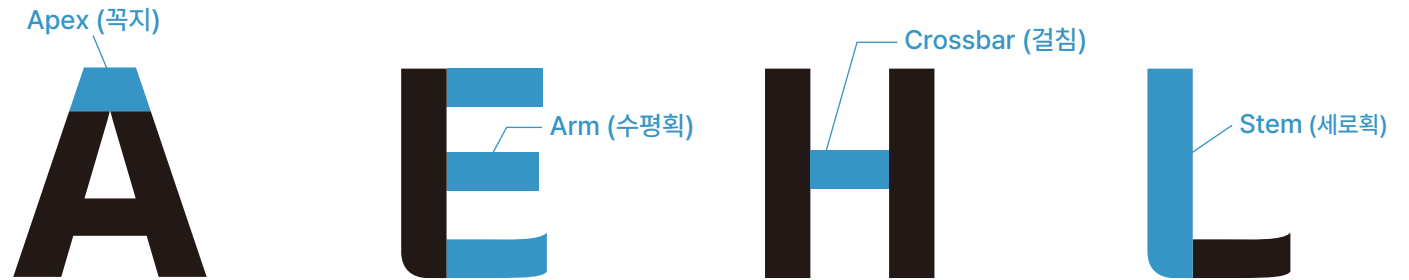

강인함이 느껴지는 두껍고 단단한
획과 짙은 네모꼴 구조를 통해
호국충절의 고장 진도를 표현

군민이 주인! 살기 좋은 진도

손쓰기 필법을 적용한 ㅅ, ㅈ 형태를 통해
맞춤 복지, 따뜻한 소통으로 군민 모두가
행복한 진도를 표현

물결을 표현한 곡선 형태를 통해
진도의 바다를 표현

서체 구조

한글 구조

서체 구조

영문 구조

*Ascender : X-Height를 초과하는 획

*Descender : Baseline 아래 획

시각중심과 자간

시각중심을 중상단으로하여 시각적 안정감을 주고, 균일한 조판을 위해 고정폭으로 설계

시각중심

시각중심

국민이 주인!

자간