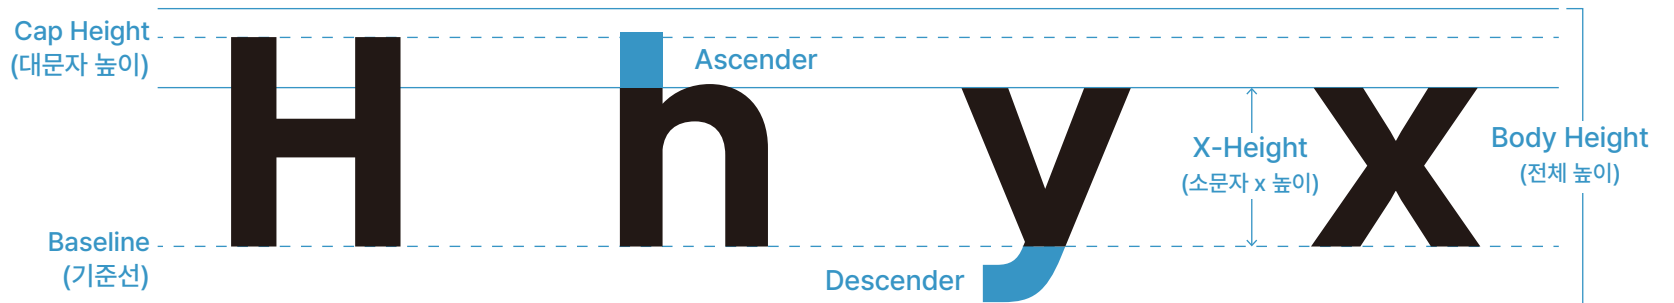

강인함이 느껴지는 두껍고 단단한
획과 짙은 네모꼴 구조를 통해
호국충절의 고장 진도를 표현

군민이 주인! 살기 좋은 진도

손쓰기 필법을 적용한 ㅅ, ㅈ 형태를 통해
맞춤 복지, 따뜻한 소통으로 군민 모두가
행복한 진도를 표현

물결을 표현한 곡선 형태를 통해
진도의 바다를 표현

서체 구조

한글 구조

서체 구조

영문 구조

*Ascender : X-Height를 초과하는 획

*Descender : Baseline 아래 획

시각중심과 자간

시각중심을 중상단으로하여 시각적 안정감을 주고, 균일한 조판을 위해 고정폭으로 설계

시각중심

시각중심

국민이 주인!

자간